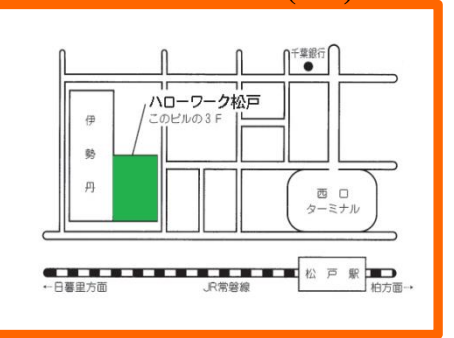

ハローワーク松戸

☎ 047-367-8609(48#)