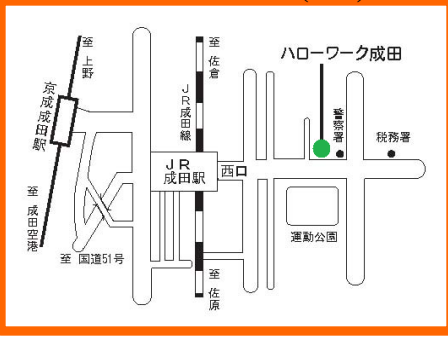

ハローワーク成田

☎ 0476-27-8609(33#)