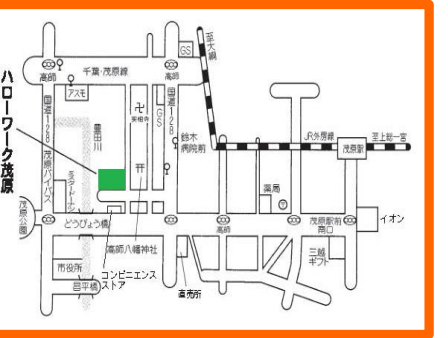

ハローワーク茂原

☎ 0475-25-8609