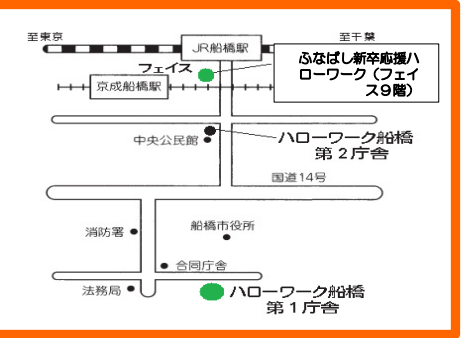

ハローワーク船橋

☎ 047-426-8474