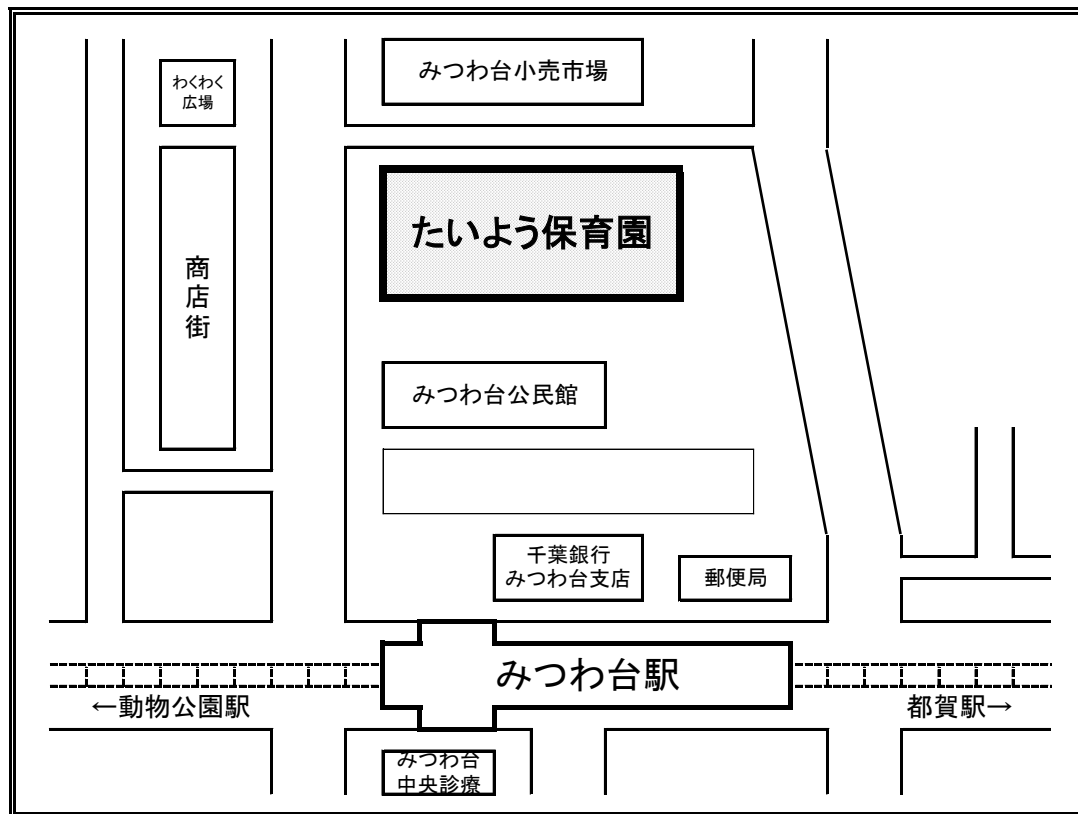

対象求人

職種	賃金	勤務時間	休日	資格	人数	求人番号
保育職(パート)	960~1,200円	7:00~9:00 16:00~20:00	日祝他	保育士	1	12010-45694071

案内図